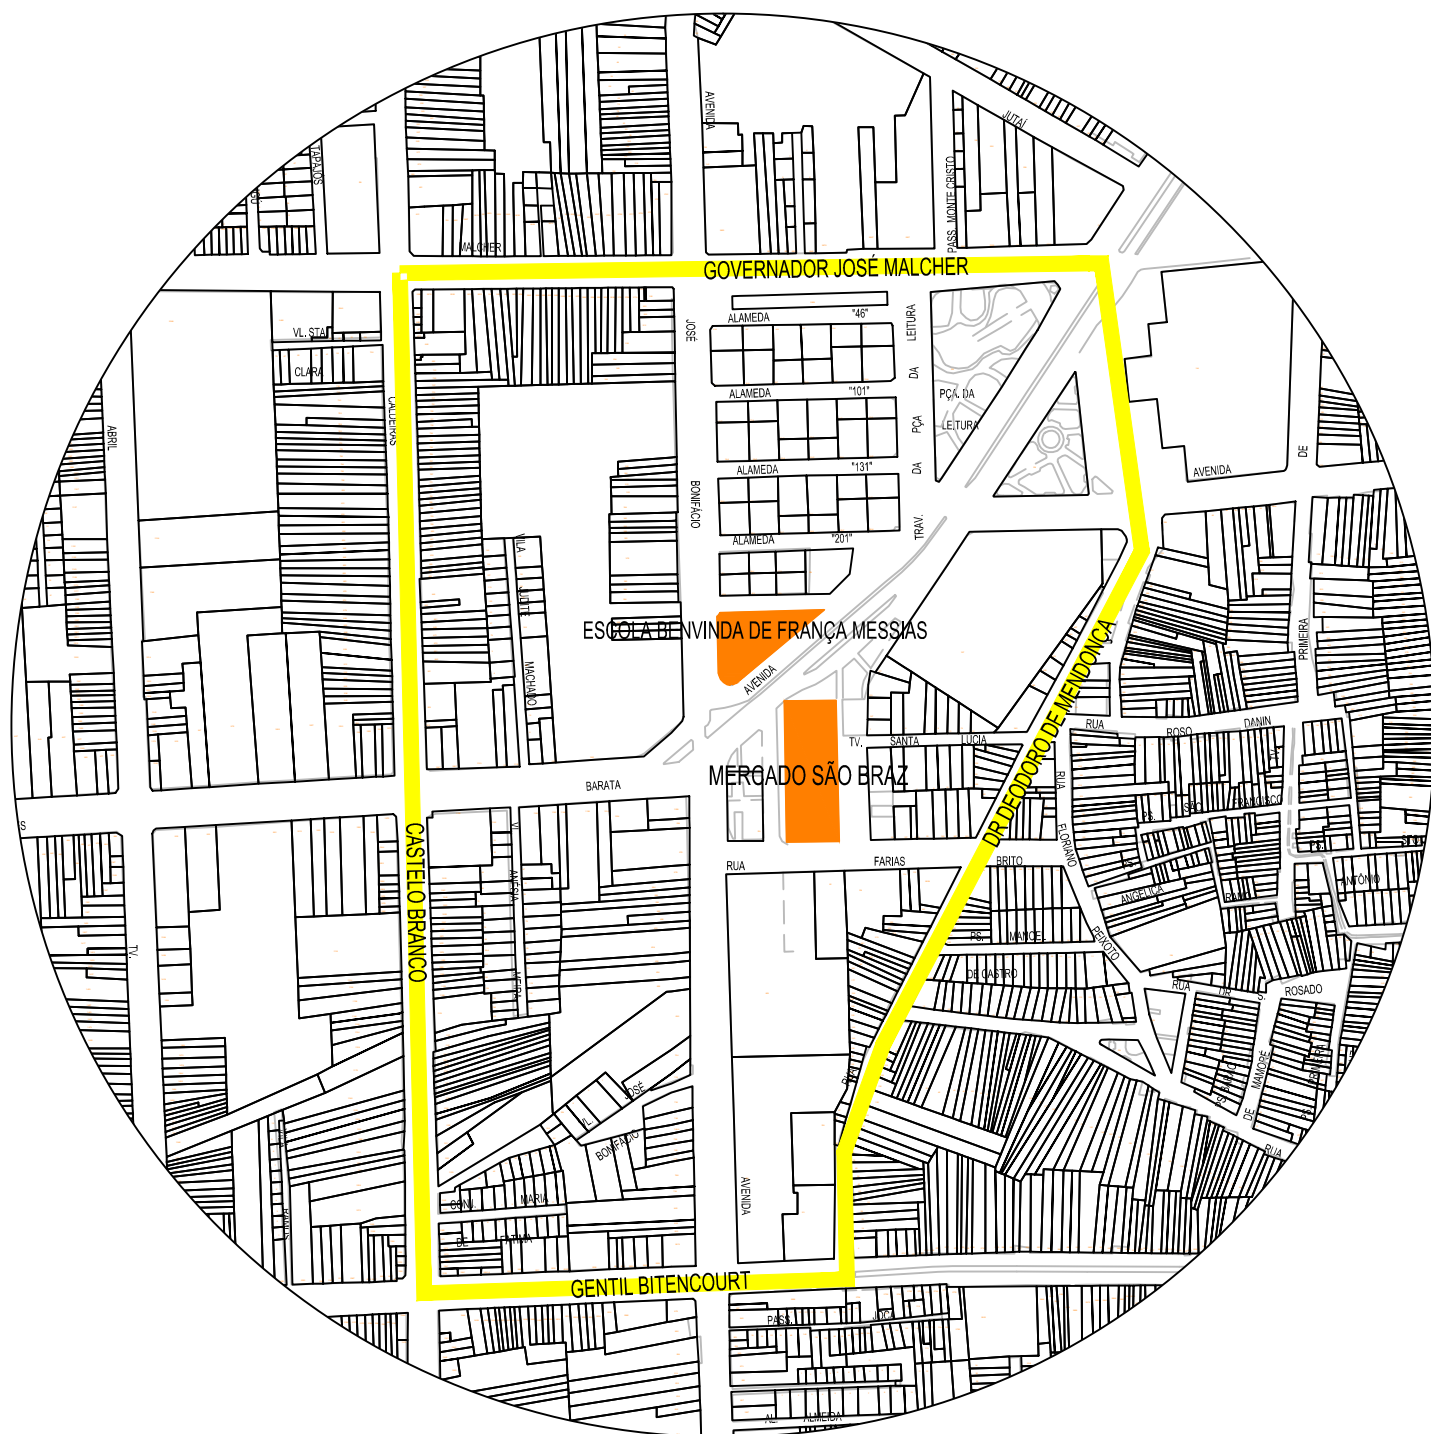

PREFEITURA MUNICIPAL DE BELÉM
FUNDAÇÃO CULTURAL DO MUNICIPAL DE BELÉM
DEPARTAMENTO DE PATRIMÔNIO HISTÓRICO

ÁREA DE ENTORNO DO IMÓVEL TOMBADO (E.B DE FRANÇA MESSIAS) - (MERCADO SÃO BRAZ)

LEGENDA:

Bem imóvel tombado

(Lei municipal nº 7.709 de 18/05/94)

Poligonal