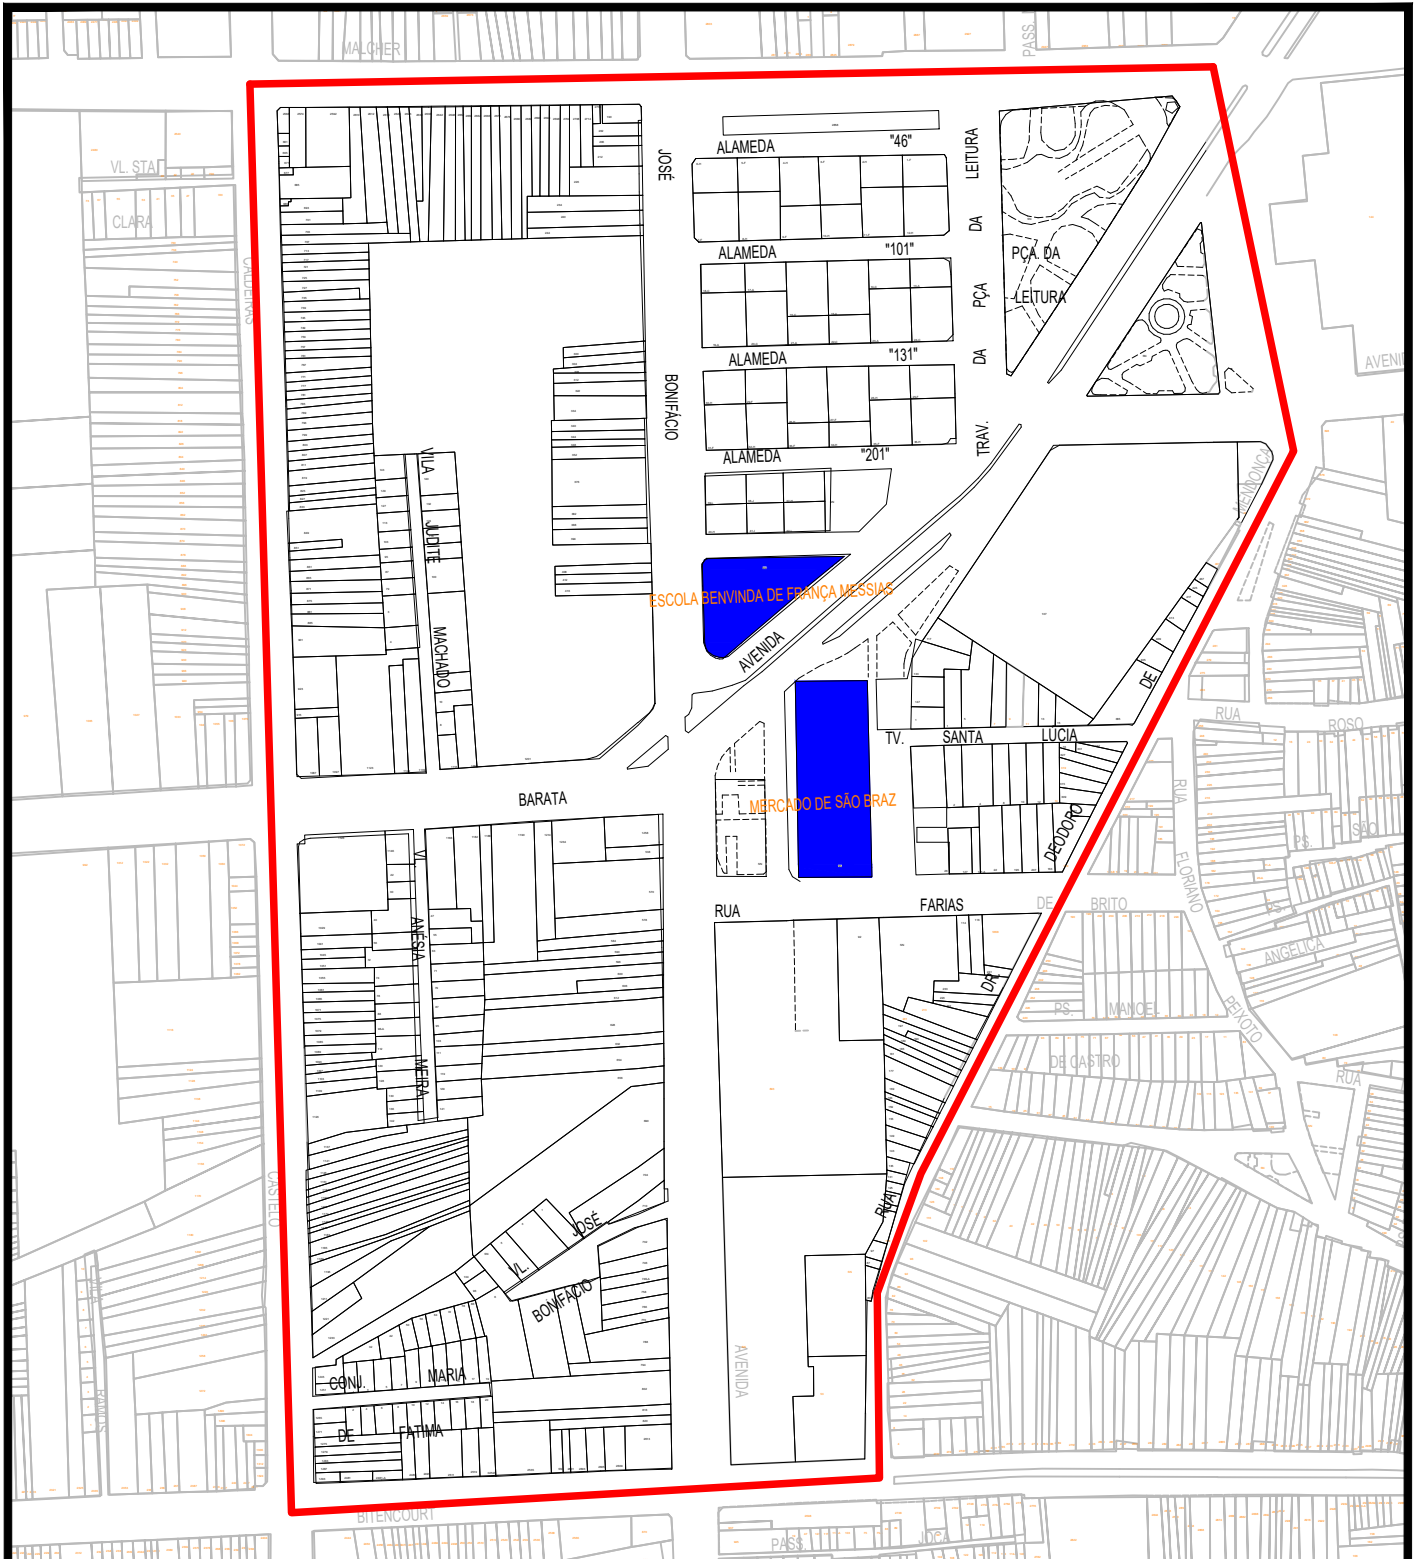

PREFEITURA MUNICIPAL DE BELÉM
FUNDAÇÃO CULTURAL DO MUNICÍPIO DE BELÉM
DEPARTAMENTO DE PATRIMÔNIO HISTÓRICO

ÁREA DE ENTORNO DE PRESERVAÇÃO

Fundação Cultural
do Município de Belém
FUMBEL

**Prefeitura
de Belém**
Governo da nossa gente

Departamento de Patrimônio Histórico-DEPH

BEM IMÓVEL TOMBADO

Mercado de São Braz e Escola Benvenida de França Messias
BAIRRO: São Braz

LEGENDA:

Bem Imóvel Tombado - Mercado de São Braz e Escola Benvenida de França Messias

Poligonal de Entorno dos Bens Imóveis Tombados

Início da Poligonal

ORIENTAÇÃO:

Variação anual da declinação magnética
00°03'36"W
Escala Livre

CAD: Geysa Matos Corrêa
Base Cartográfica 1999 - PMB - CODEM