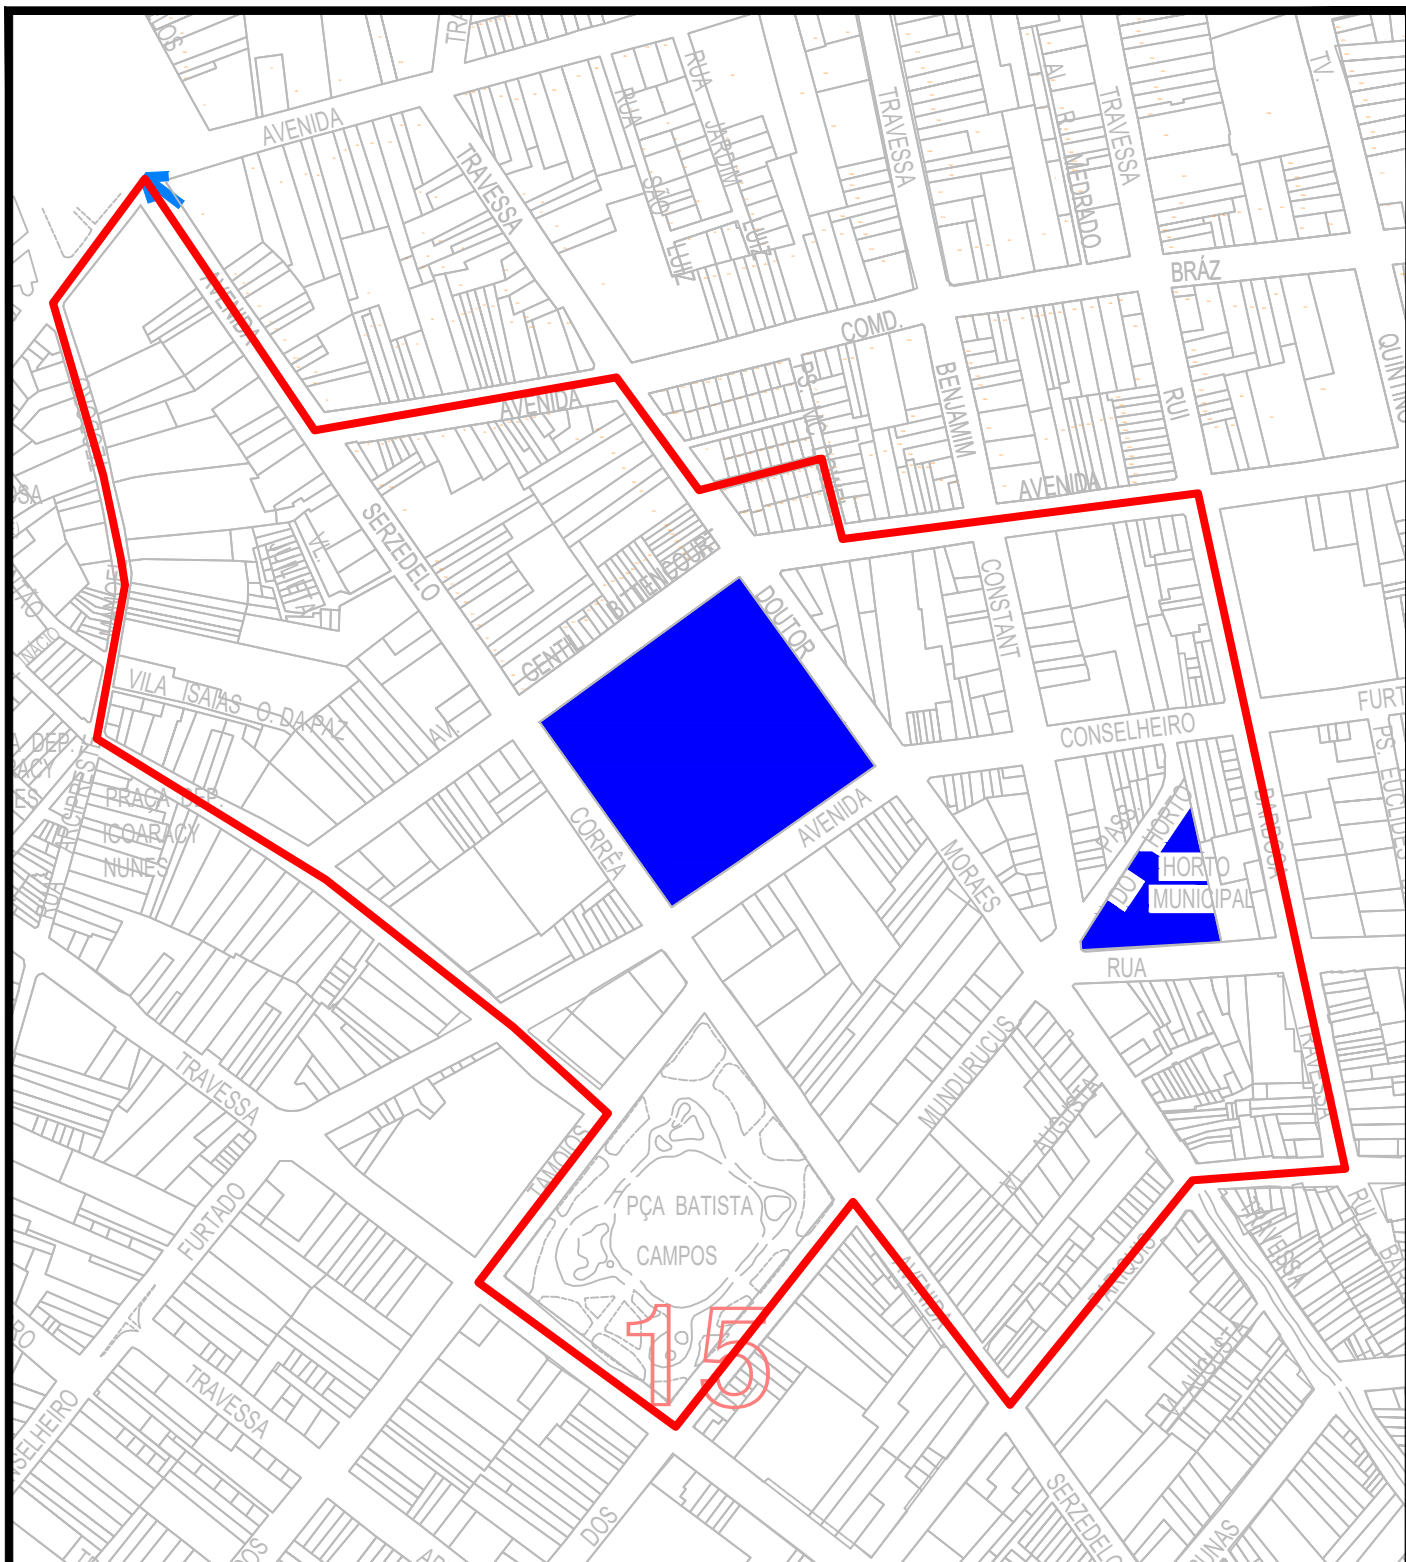

PREFEITURA MUNICIPAL DE BELÉM
FUNDAÇÃO CULTURAL DO MUNICÍPIO DE BELÉM
DEPARTAMENTO DE PATRIMÔNIO HISTÓRICO

ÁREA DE ENTORNO DE PRESERVAÇÃO

Fundação Cultural
do Município de Belém
FUMBEL

**Prefeitura
de Belém**
Governo da nossa gente

Departamento de Patrimônio Histórico-DEPH

LEGENDA:

Bem Imóvel Tombado - Cemitério da Soledade - Horto Municipal

Poligonal de Entorno dos Bens Imóveis Tombados

Início da Poligonal

BEM IMÓVEL TOMBADO

Cemitério da Soledade - Horto Municipal

BAIRRO: Batista Campos

ORIENTAÇÃO:

Variação anual da declinação magnética
00°03'36" W

Escala Livre

CAD: Geysa Matos Corrêa
Base Cartográfica 1999 - PMB - CODEM