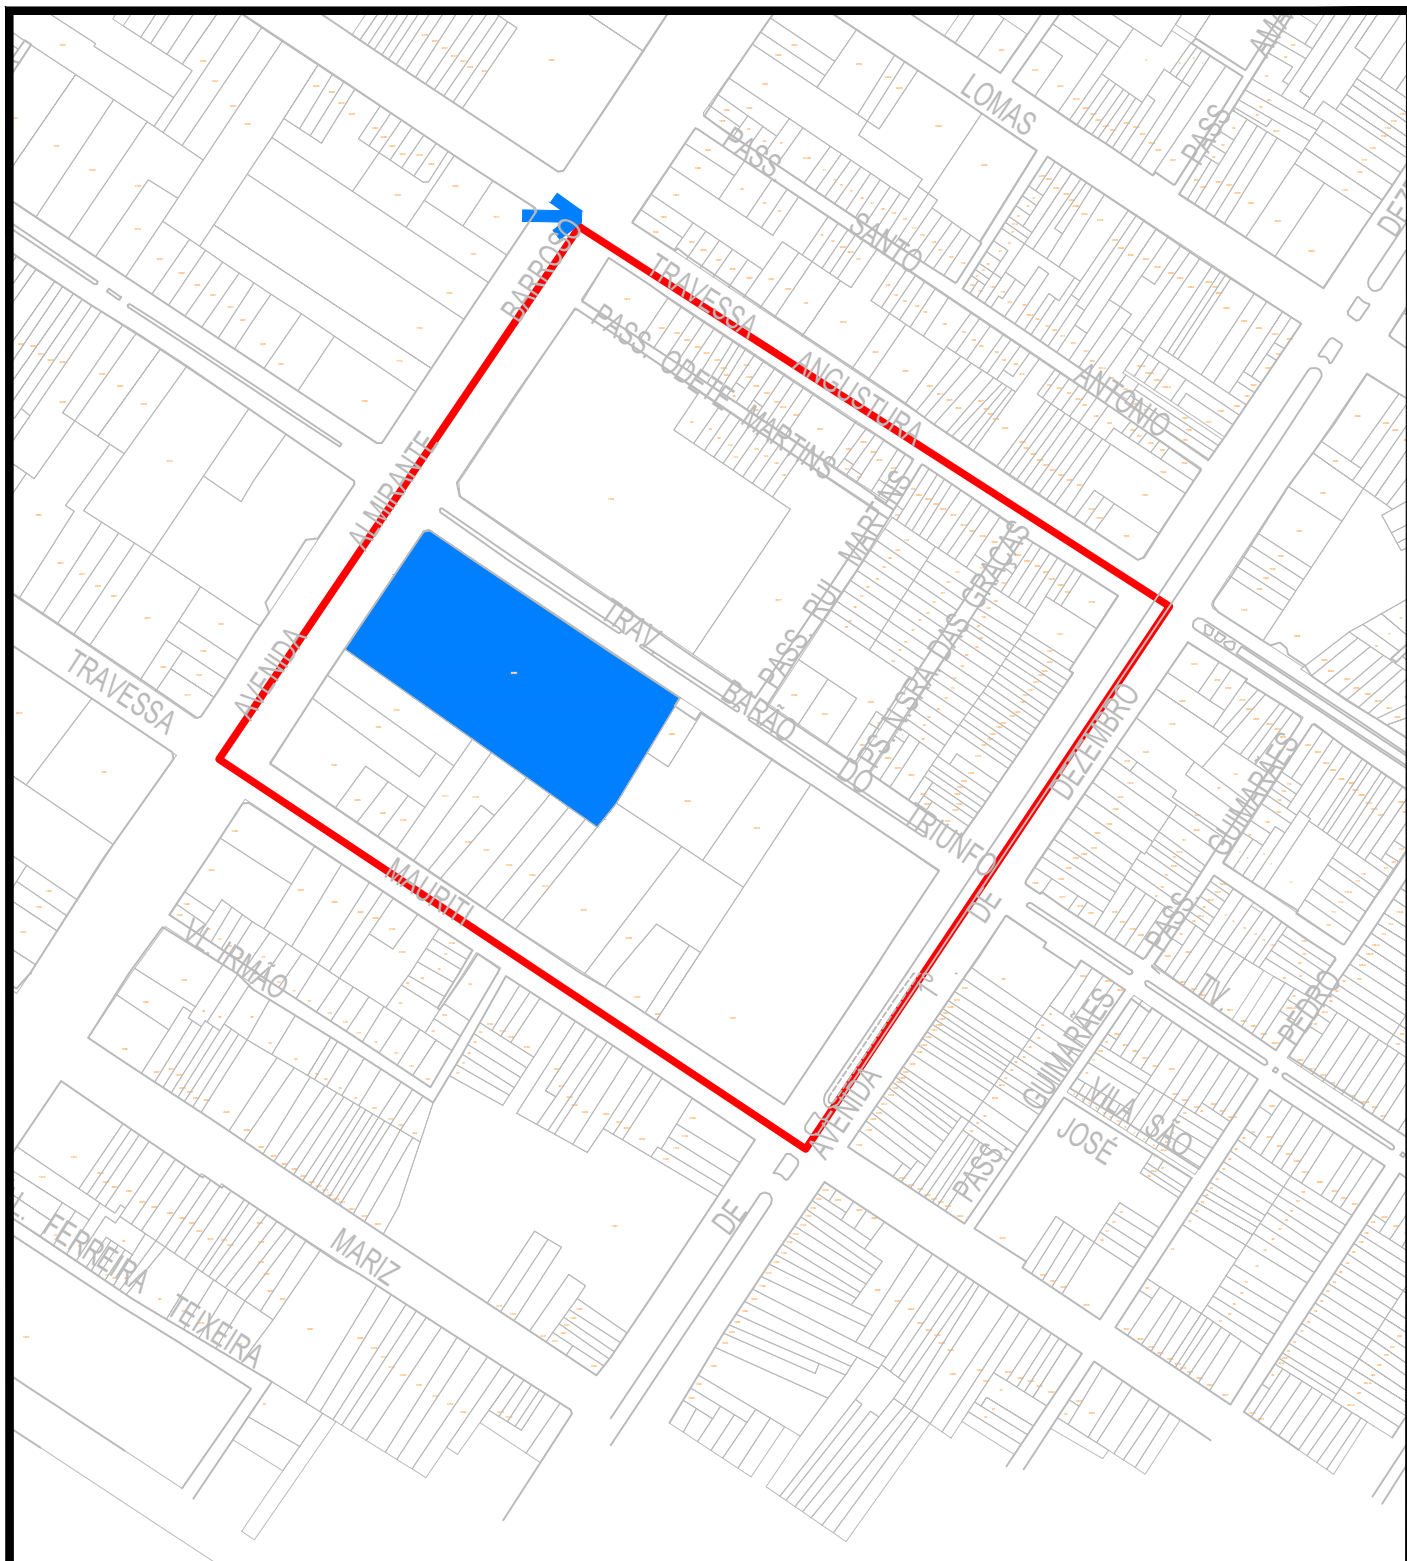

PREFEITURA MUNICIPAL DE BELÉM
 FUNDAÇÃO CULTURAL DO MUNICÍPIO DE BELÉM
 DEPARTAMENTO DE PATRIMÔNIO HISTÓRICO

ÁREA DE ENTORNO DE PRESERVAÇÃO

Departamento de Patrimônio Histórico-DEPH

BEM IMÓVEL TOMBADO

Chácara Bem Bom
BAIRRO: Marco

LEGENDA:

-  Bem Imóvel Tombado - Chácara Bem Bom - Av. Almirante Barroso, nº 1648 (Lei Municipal nº 7.709 de 18/05/94)
-  Poligonal de Entorno do Bem Imóvel Tombado
-  Início da Poligonal

ORIENTAÇÃO:

Variação anual da declinação magnética
 00°03'36"W
Escala Livre
 CAD: Geysa Matos Corrêa
 Base Cartográfica 1999 - PMB - CODEM