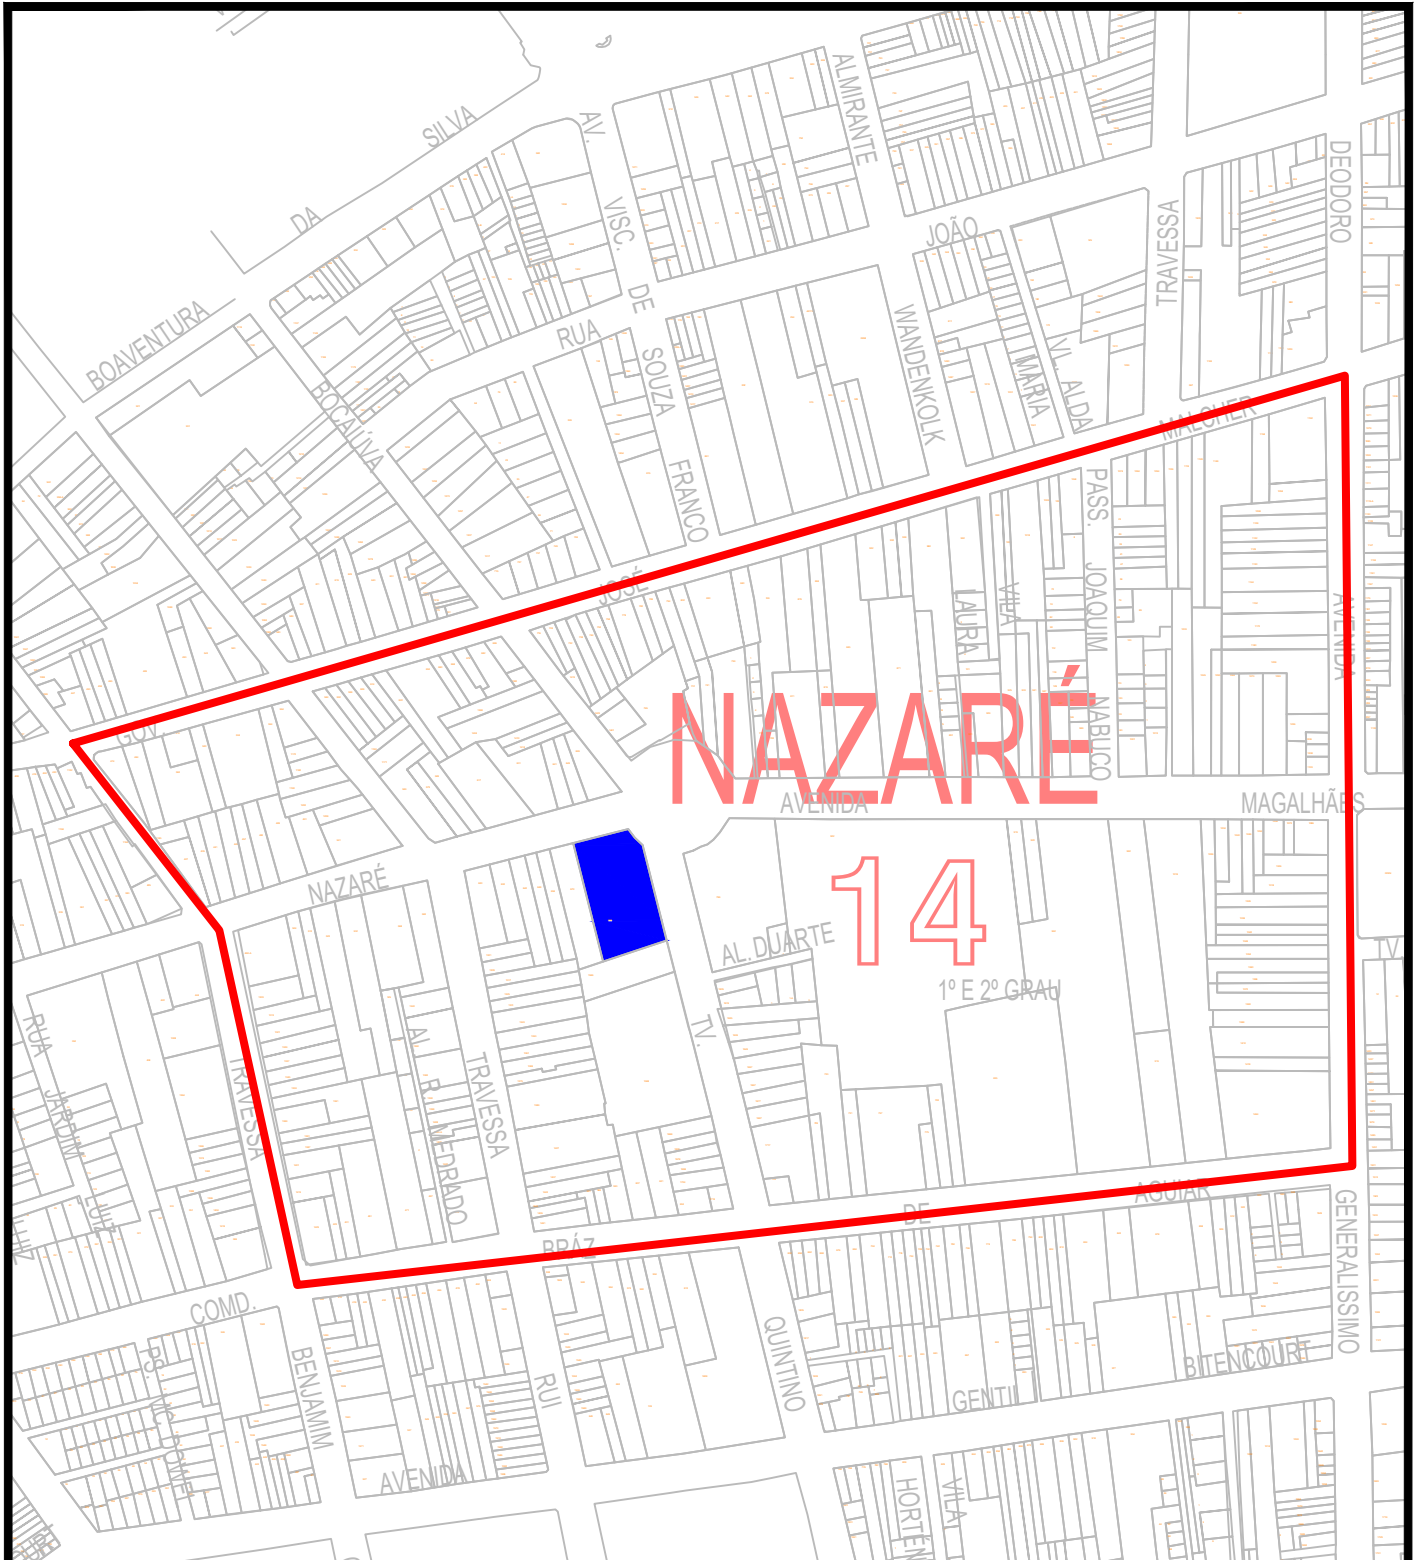

PREFEITURA MUNICIPAL DE BELÉM
FUNDAÇÃO CULTURAL DO MUNICÍPIO DE BELÉM
DEPARTAMENTO DE PATRIMÔNIO HISTÓRICO

ÁREA DE ENTORNO DE PRESERVAÇÃO

Departamento de Patrimônio Histórico-DEPH

BEM IMÓVEL TOMBADO

Solar Barão do Guamá

BAIRRO: Nazaré

LEGENDA:

 Bem Imóvel Tombado - Solar Barão do Guamá - Av. Nazaré, nº 708

 Poligonal de Entorno do Bem Imóvel Tombado

 Início da Poligonal

ORIENTAÇÃO:

Varição anual da declinação magnética
00°03'36"W
Escala Livre