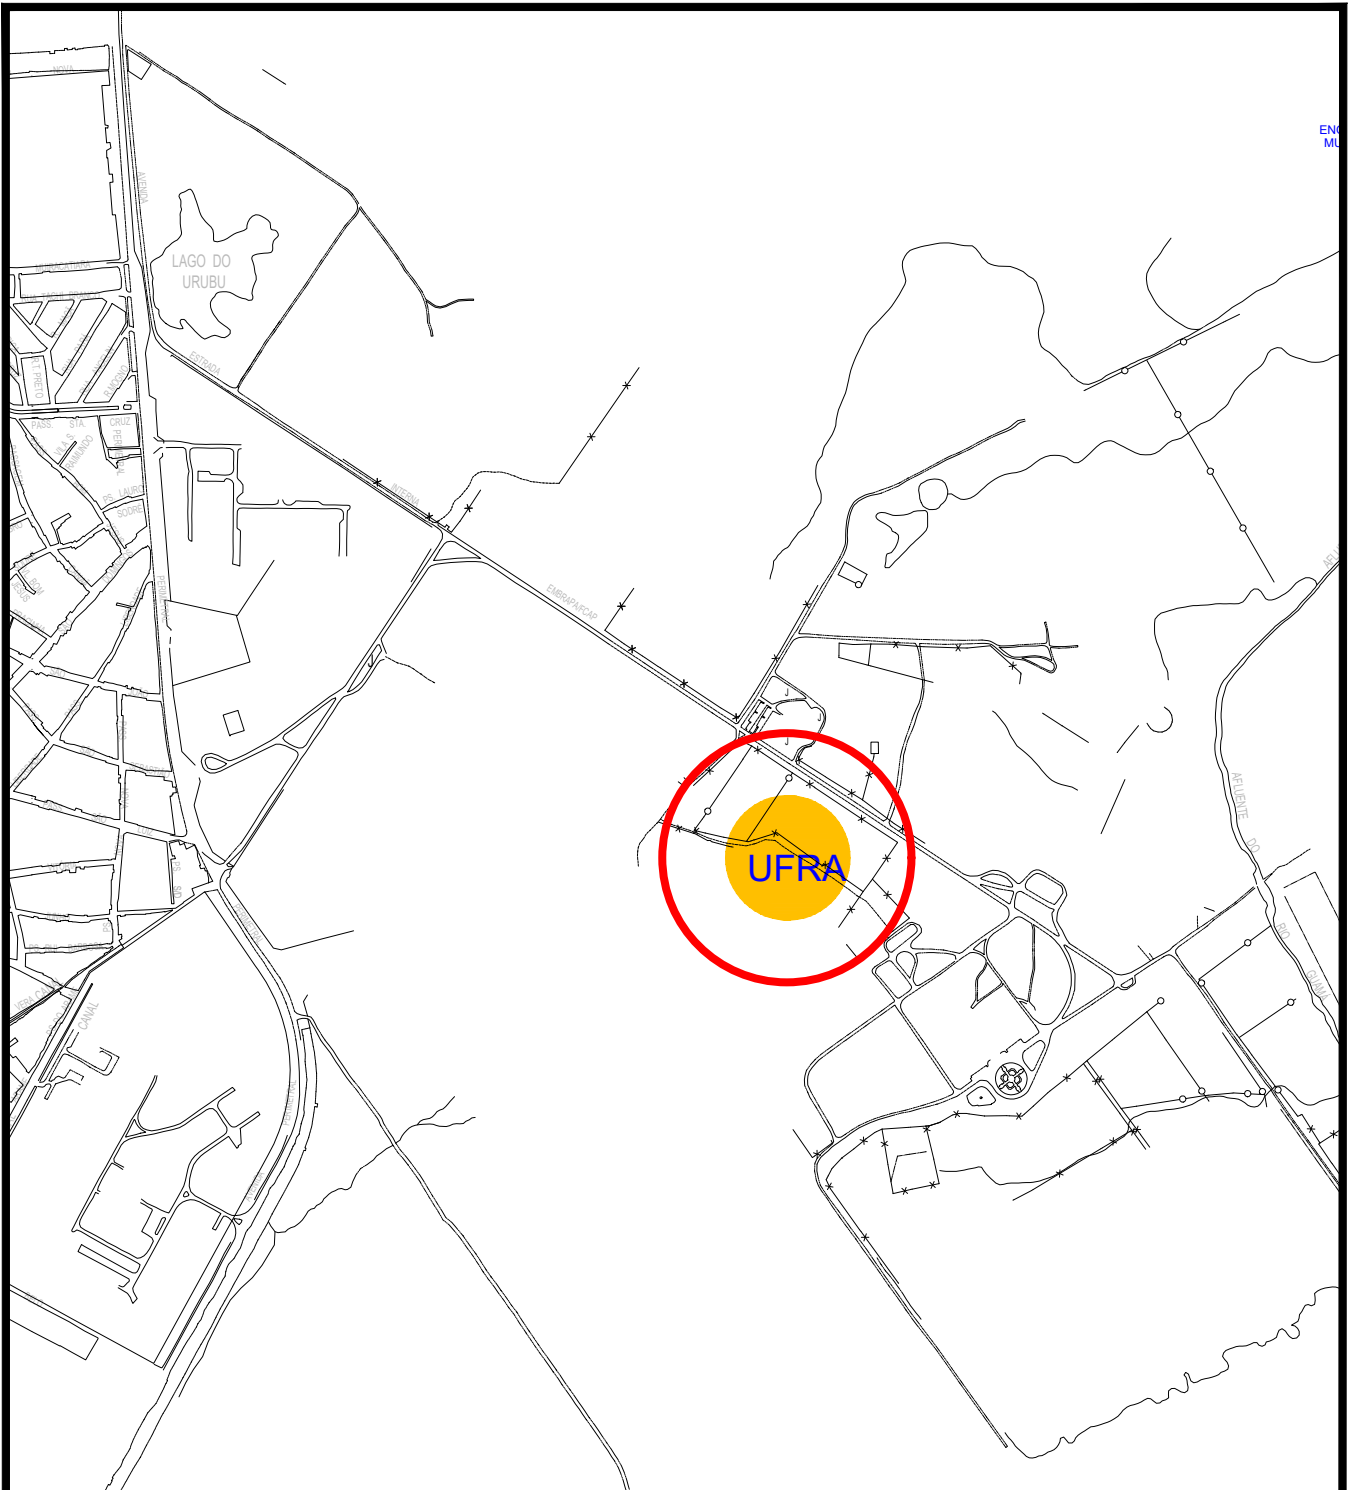

PREFEITURA MUNICIPAL DE BELÉM
FUNDAÇÃO CULTURAL DO MUNICÍPIO DE BELÉM
DEPARTAMENTO DE PATRIMÔNIO HISTÓRICO

EN
MU

ÁREA DE ENTORNO DE PRESERVAÇÃO

Fundação Cultural
do Município de Belém
FUMBEL

**Prefeitura
de Belém**
Governo da nossa gente

Departamento de Patrimônio Histórico-DEPH

BEM IMÓVEL TOMBADO
Antiga FCAP, atual UFRA
BAIRRO: Curió Utinga

LEGENDA:

- Bem Imóvel Tombado - Antiga FCAP, atual UFRA
  Estr. Principal da Ufra, 2150 - Curió Utinga, Belém - PA
- Poligonal de Entorno do Bem Imóvel Tombado

ORIENTAÇÃO:

Variação anual da declinação magnética
00°03'36"W
Escala Livre
CAD: Geysa Matos Corrêa
Base Cartográfica 1999 - PMB - CODEM